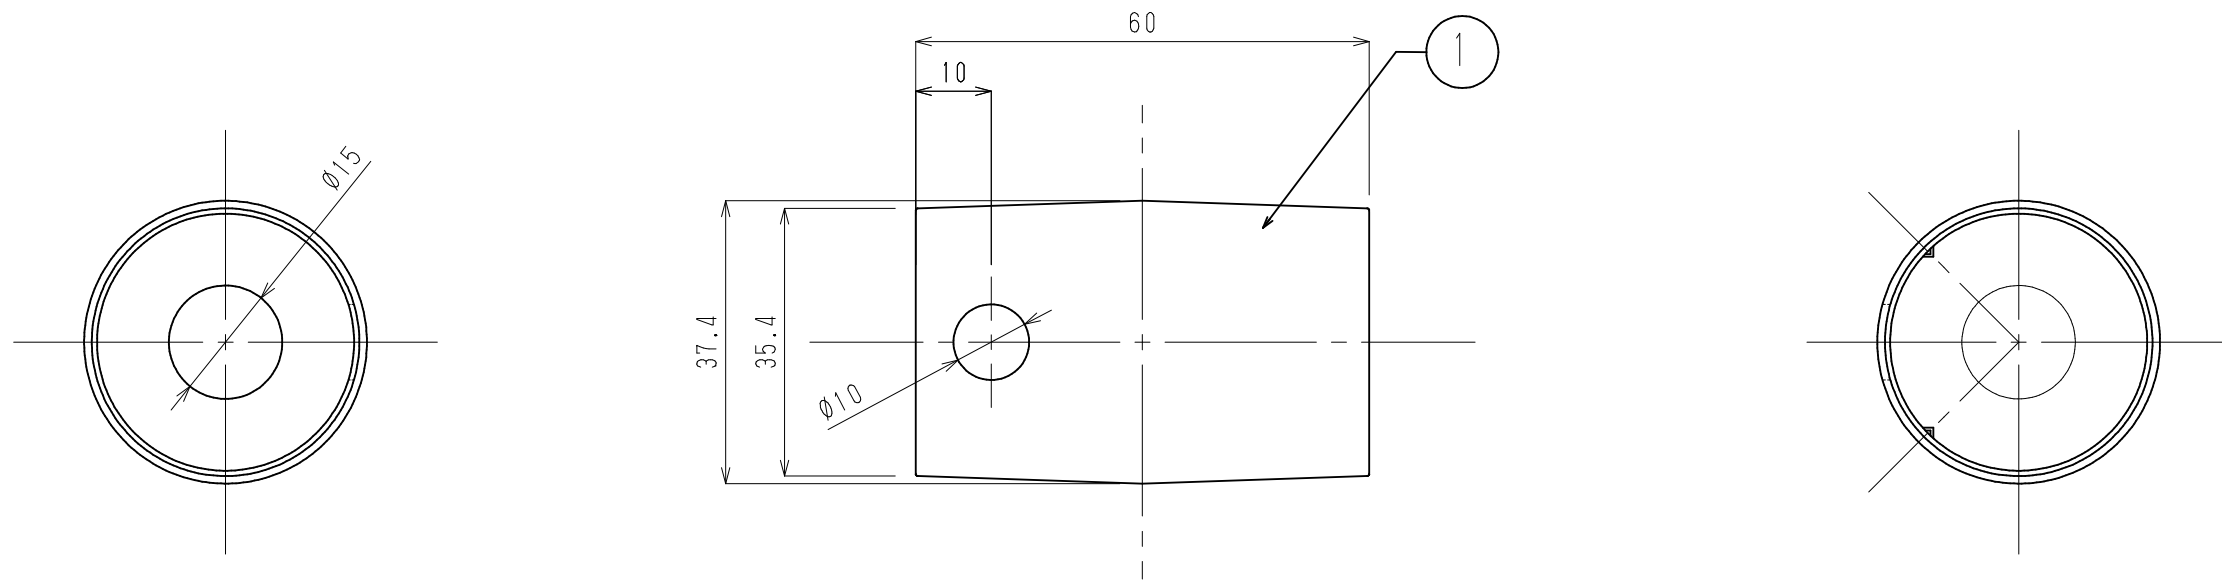

品名	商品コード	品番	色調	備考
BAUHAUS フリーRレール ジョイント	0402951	BJ-151WD	木目ナチュラル	
	0402952	BJ-152WN	木目ダーク	
	0402953	BJ-153PC	チョコレート	

ジョイントN納まり図

品番	名称	数量	材質	表面処理
6	⊕ピラスウストねじ4×19	1	SUS410	
5	⊕皿ドリルねじ4×19	1	YUS550	
4	防水パッキン	2	独立発泡 ポリエチレンフォーム	
3	落下防止リング	1		
2	芯材	1	A6063S	
1	ジョイントN本体	1	ASA	屋外用カールフィット+トップコート

記	名称	BAUHAUS フリーRレール ジョイント	製図月日	承認	検図	設計	製図
	図番		尺度	1/1	マツ六株式会社 MAZROC CO., LTD.		