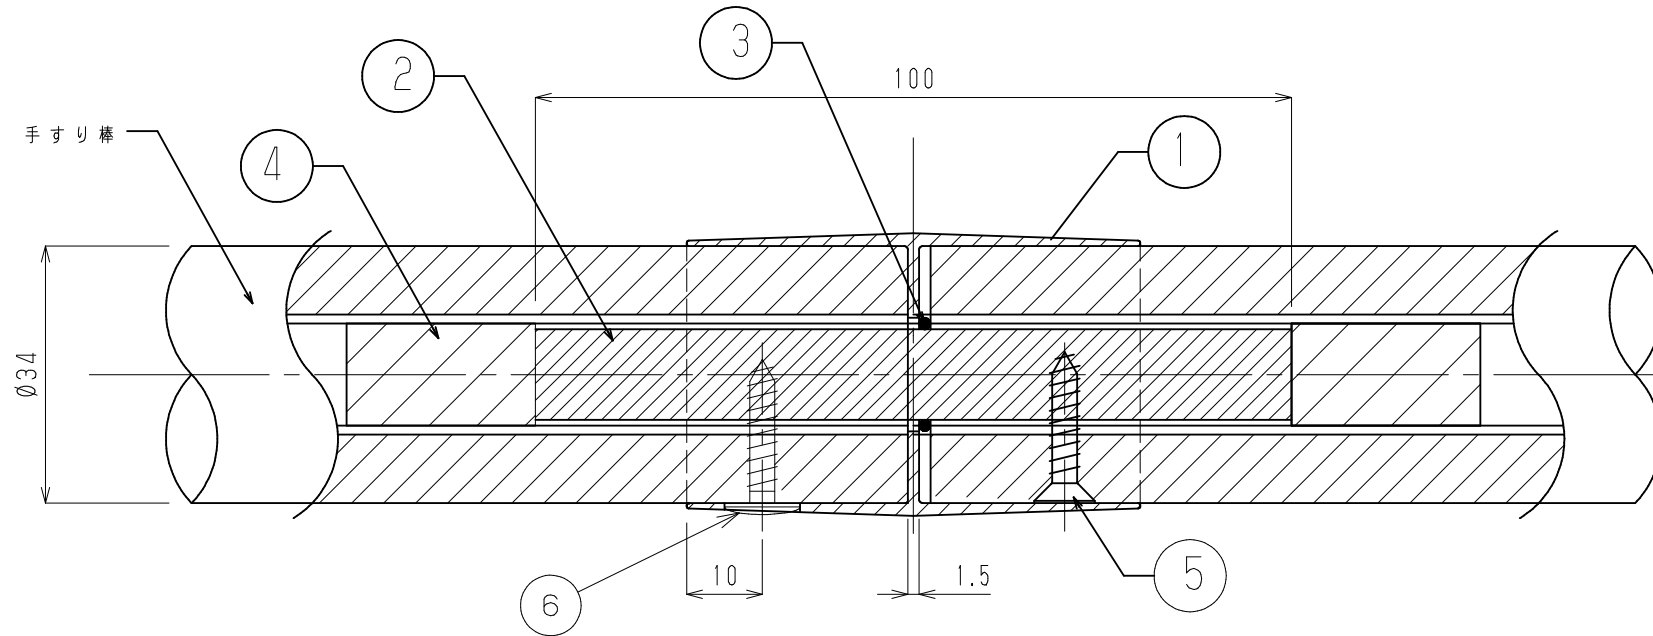

品名	商品コード	品番	色調	備考
BAUHAUS フリーRレール ジョイント	0402951	BJ-151WD	木目ナチュラル	
	0402952	BJ-152WN	木目ダーク	
	0402953	BJ-153PC	チョコレート	

ジョイントN納まり図

品番	名称	数量	材質	表面処理
6	⊕ピラスウストねじ4×19	1	SUS410	
5	⊕皿ドリルねじ4×19	1	YUS550	
4	防水パッキン	2	独立発泡 ポリエチレンフォーム	
3	落下防止リング	1		
2	芯材	1	A6063S	
1	ジョイントN本体	1	ASA	屋外用カールフィット+トップコート

記	名称	BAUHAUS フリーRレール ジョイント	製図月日	承認	検図	設計	製図
	図番		尺度	1/1	マツ六株式会社 MAZROC CO., LTD.		